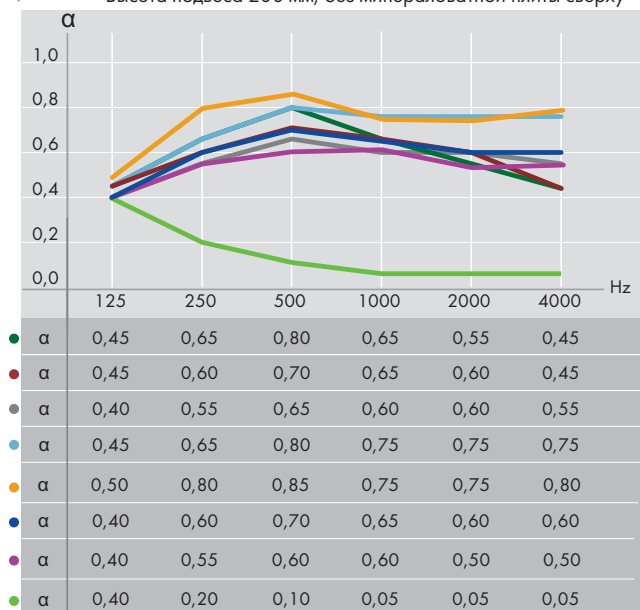

АКУСТИКА

Высота подвеса 200 мм, без минераловатной плиты сверху

- Globe
- Quadril
- Micro
- Tangent
- Unity 3
- Unity 4
- Unity 8/15/20
- Regula

αw: 0,60, NRC: 0,65
αw: 0,60, NRC: 0,65
αw: 0,65, NRC: 0,60
αw: 0,80, NRC: 0,75
αw: 0,80, NRC: 0,80
αw: 0,65, NRC: 0,65
αw: 0,60, NRC: 0,55
αw: 0,10, NRC: 0,05

αw – коэффициент звукопоглощения

Уход

Пыль можно удалить сухой тряпкой или пылесосом, загрязнения — влажной тряпкой с нейтральными моющими средствами.

СВЕТООТРАЖЕНИЕ

Globe: 72,8%
Quadril: 75,1%
Micro: 72,1%
Tangent: 70,9%
Unity 3: 69,2%
Unity 4: 72,5%
Unity 8/15/20: 72,2%
Без перфорации: 82,6%

УСЛОВИЯ ЭКСПЛУАТАЦИИ

Нормальные условия: влажность не более 70% и температура 25°C. При меньшей относительной влажности материал может быть использован в помещениях с более высокой температурой – до 50°C.

КЛАСС ПОЖАРНОЙ ОПАСНОСТИ
КМ1

НАДЕЖНОСТЬ

Гипсовые плиты, армированные стекловолокном, обладают высокой прочностью и долговечностью.